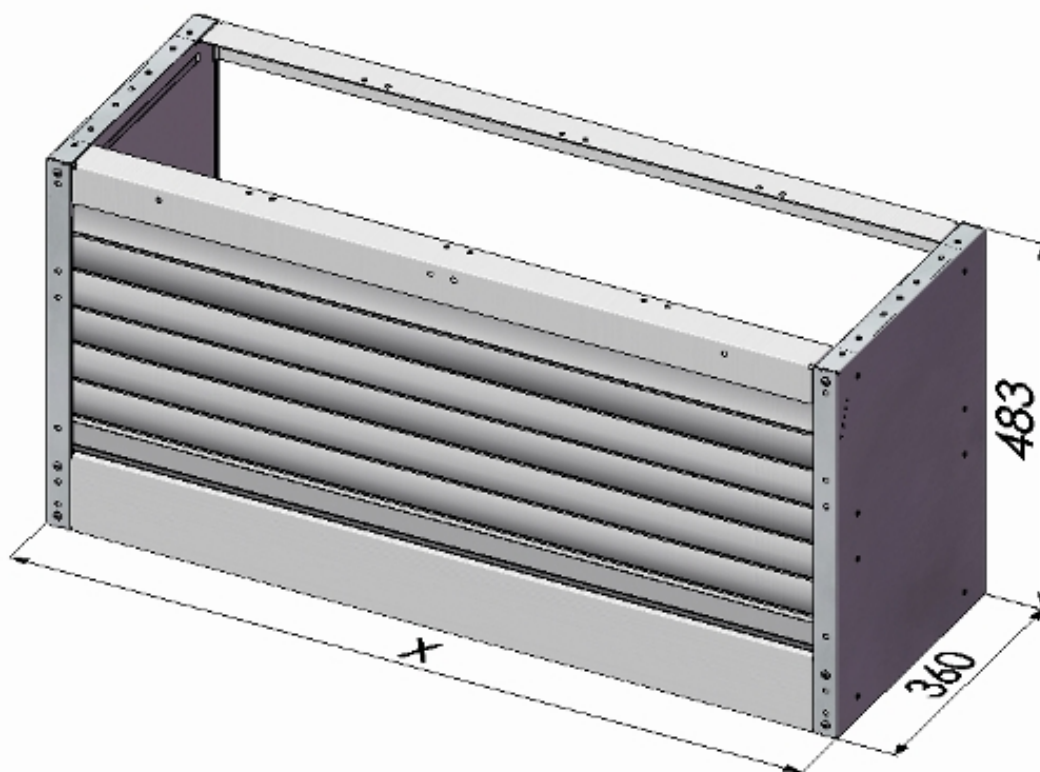

0010025002 - 760x

0010025003 - 1014x

0010025004 - 1268x

0010025005 - 1521x