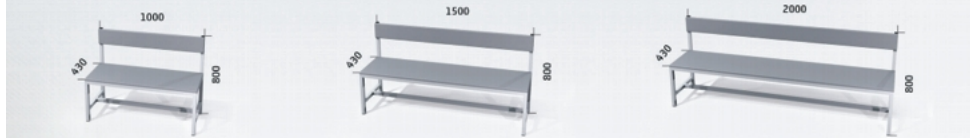

Opis produktu

Ławki wolnostojące do szatni

Kod

SL 100 A S 1 - Lamino deska
SL 100 A D 2 - Smrkové latě

SL 150 A S 1 -
SL 150 A D 2 -

SL 200 A S 1 -
SL 200 A D 2 -

Kod

SL 100 O S 1 -
SL 100 O D 2 -

SL 150 O S 1 -
SL 150 O D 2 -

SL 200 O S 1 -
SL 200 O D 2 -

Kod

SL 100 V S 3 -
SL 100 V D 3 -
SL 100 V B S 4 -
SL 100 V B D 4 -

SL 150 V S 3 -
SL 150 V D 3 -
SL 150 V B S 4 -
SL 150 V B D 4 -

SL 200 V S 3 -
SL 200 V D 3 -
SL 200 V B S 4 -
SL 200 V B D 4 -

Kod

SLO 100 V S 1 -
SLO 100 V D 2 -

SLO 150 V S 1 -
SLO 150 V D 2 -

SLO 200 V S 1 -
SLO 200 V D 2 -

1

Ławka z oparciem płyty laminowanej z ABS. Konstrukcja metalowa.

2

Ławka z oparciem z listew drewnianych lakierowanych. Konstrukcja metalowa.