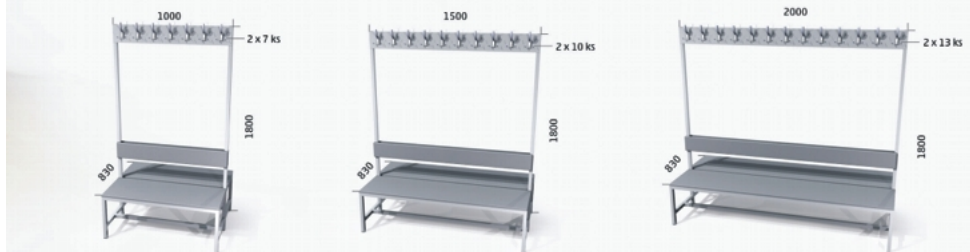

Opis produktu

Ławki wolnostojące do szatni

Kod

SL 100 A S 1 - Lamino deska
SL 100 A D 2 - Smrkové latě

SL 150 A S 1 -
SL 150 A D 2 -

SL 200 A S 1 -
SL 200 A D 2 -

Kod

SL 100 O S 1 -
SL 100 O D 2 -

SL 150 O S 1 -
SL 150 O D 2 -

SL 200 O S 1 -
SL 200 O D 2 -

Kod

SL 100 V S 3 -
SL 100 V D 3 -
SL 100 V B S 4 -
SL 100 V B D 4 -

SL 150 V S 3 -
SL 150 V D 3 -
SL 150 V B S 4 -
SL 150 V B D 4 -

SL 200 V S 3 -
SL 200 V D 3 -
SL 200 V B S 4 -
SL 200 V B D 4 -

Kod

SLO 100 V S 1 -
SLO 100 V D 2 -

SLO 150 V S 1 -
SLO 150 V D 2 -

SLO 200 V S 1 -
SLO 200 V D 2 -

1

Ławka z oparciem płyty laminowanej z ABS. Konstrukcja metalowa.

2

Ławka z oparciem z listew drewnianych lakierowanych. Konstrukcja metalowa.