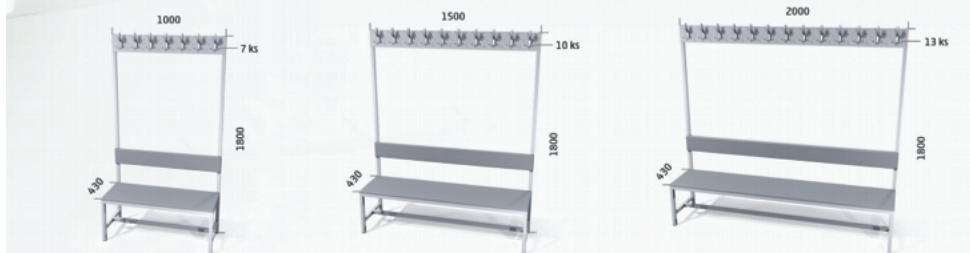

Opis produktu

Ławki wolnostojące do szatni

Kod

SL 100 A S 1 - Lamino deska
SL 100 A D 2 - Smrkové latě

SL 150 A S 1 -
SL 150 A D 2 -

SL 200 A S 1 -
SL 200 A D 2 -

Kod

SL 100 O S 1 -
SL 100 O D 2 -

SL 150 O S 1 -
SL 150 O D 2 -

SL 200 O S 1 -
SL 200 O D 2 -

Kod

SL 100 V S 3 -
SL 100 V D 3 -
SL 100 V B S 4 -
SL 100 V B D 4 -

SL 150 V S 3 -
SL 150 V D 3 -
SL 150 V B S 4 -
SL 150 V B D 4 -

SL 200 V S 3 -
SL 200 V D 3 -
SL 200 V B S 4 -
SL 200 V B D 4 -

Kod

SLO 100 V S 1 -
SLO 100 V D 2 -

SLO 150 V S 1 -
SLO 150 V D 2 -

SLO 200 V S 1 -
SLO 200 V D 2 -

1

Ławka z oparciem płyty laminowanej z ABS. Konstrukcja metalowa.

2

Ławka z oparciem z listew drewnianych lakierowanych. Konstrukcja metalowa.