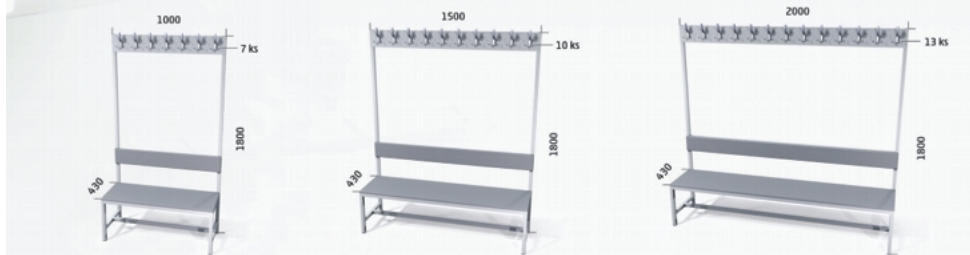

Opis produktu

Ławki wolnostojące do szatni

Kod

SL 100 A S 1 - Lamino deska
SL 100 A D 2 - Smrkové latě

SL 150 A S 1 -
SL 150 A D 2 -

SL 200 A S 1 -
SL 200 A D 2 -

Kod

SL 100 O S 1 -
SL 100 O D 2 -

SL 150 O S 1 -
SL 150 O D 2 -

SL 200 O S 1 -
SL 200 O D 2 -

Kod

SL 100 V S 3 -
SL 100 V D 3 -
SL 100 V B S 4 -
SL 100 V B D 4 -

SL 150 V S 3 -
SL 150 V D 3 -
SL 150 V B S 4 -
SL 150 V B D 4 -

SL 200 V S 3 -
SL 200 V D 3 -
SL 200 V B S 4 -
SL 200 V B D 4 -

Kod

SLO 100 V S 1 -
SLO 100 V D 2 -

SLO 150 V S 1 -
SLO 150 V D 2 -

SLO 200 V S 1 -
SLO 200 V D 2 -

1

Ławka z oparciem płyty laminowanej z ABS. Konstrukcja metalowa.

2

Ławka z oparciem z listew drewnianych lakierowanych. Konstrukcja metalowa.