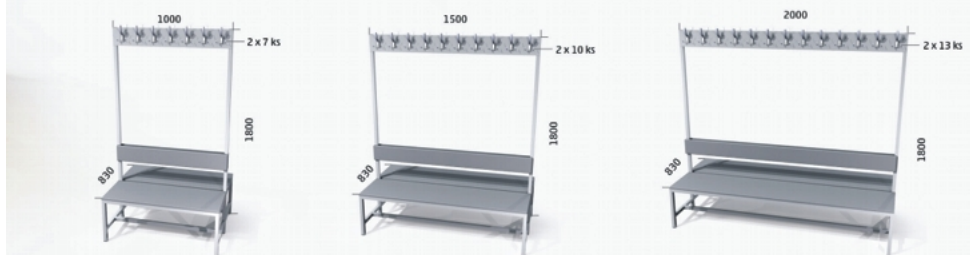

Opis produktu

Ławki wolnostojące do szatni

Kod

SL 100 A S 1 - Lamino deska
SL 100 A D 2 - Smrkové latě

SL 150 A S 1 -
SL 150 A D 2 -

SL 200 A S 1 -
SL 200 A D 2 -

Kod

SL 100 O S 1 -
SL 100 O D 2 -

SL 150 O S 1 -
SL 150 O D 2 -

SL 200 O S 1 -
SL 200 O D 2 -

Kod

SL 100 V S 3 -
SL 100 V D 3 -
SL 100 V B S 4 -
SL 100 V B D 4 -

SL 150 V S 3 -
SL 150 V D 3 -
SL 150 V B S 4 -
SL 150 V B D 4 -

SL 200 V S 3 -
SL 200 V D 3 -
SL 200 V B S 4 -
SL 200 V B D 4 -

Kod

SLO 100 V S 1 -
SLO 100 V D 2 -

SLO 150 V S 1 -
SLO 150 V D 2 -

SLO 200 V S 1 -
SLO 200 V D 2 -

1

Ławka z oparciem płyty laminowanej z ABS. Konstrukcja metalowa.

2

Ławka z oparciem z listew drewnianych lakierowanych. Konstrukcja metalowa.