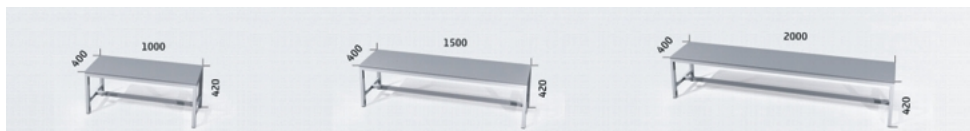

Link do produktu: <https://www.adex.bielsko.pl/oferta-lawek-wolnostojacych-sl-p-466.html>

Oferta ławek wolnostojących - SL

Dostępność	Na zamówienie
Numer katalogowy	SL , SLF
Kod producenta	SL, SLF
Producent	ADEX

Opis produktu

Ławki wolnostojące do szatni

Kod

SL 100 A S 1 - Lamino deska
SL 100 A D 2 - Smrkové latě

SL 150 A S 1 -
SL 150 A D 2 -

SL 200 A S 1 -
SL 200 A D 2 -

Kod

SL 100 O S 1 -
SL 100 O D 2 -

SL 150 O S 1 -
SL 150 O D 2 -

SL 200 O S 1 -
SL 200 O D 2 -

Kod

SL 100 V S 3 -
SL 100 V D 3 -
SL 100 V B S 4 -
SL 100 V B D 4 -

SL 150 V S 3 -
SL 150 V D 3 -
SL 150 V B S 4 -
SL 150 V B D 4 -

SL 200 V S 3 -
SL 200 V D 3 -
SL 200 V B S 4 -
SL 200 V B D 4 -

Kod

SLO 100 V S 1 -
SLO 100 V D 2 -

SLO 150 V S 1 -
SLO 150 V D 2 -

SLO 200 V S 1 -
SLO 200 V D 2 -

1

Ławka z oparciem płyty laminowanej z ABS. Konstrukcja metalowa.

2

Ławka z oparciem z listew drewnianych lakierowanych. Konstrukcja metalowa.