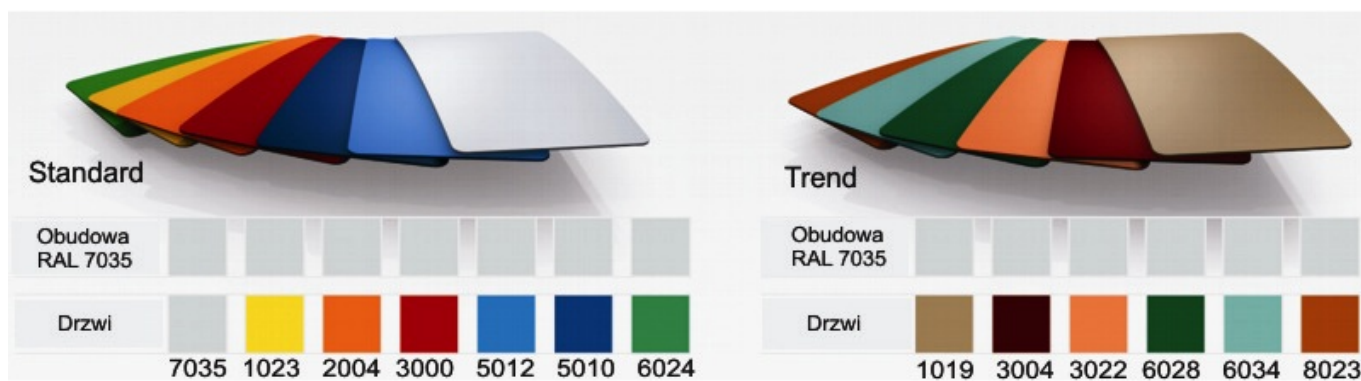

3

Wieszak metalowy zewnętrzny

4

Wieszak metalowy wewnętrzny

Kolorystyka

Przepracowanie. wykończenie powierzchni : Standard i Extra

STANDARD EXTRA

Kolorystyka (obudowy, drzwi) RAL :

*** inna kolorystyka RAL- wycena indywidualna**

Kolorystyka farby (struktura drewna) oraz laminatów :

- Drzwi metalowe malowane farbą o strukturze drzewa. - Drzwi z płyty meblowej laminowanej obrzeża z PCV