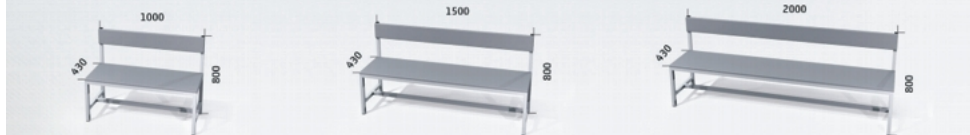

Opis produktu

Ławki wolnostojące do szatni

Kod

SL 100 A S 1 - Lamino deska
SL 100 A D 2 - Smrkové latě

SL 150 A S 1 -
SL 150 A D 2 -

SL 200 A S 1 -
SL 200 A D 2 -

Kod

SL 100 O S 1 -
SL 100 O D 2 -

SL 150 O S 1 -
SL 150 O D 2 -

SL 200 O S 1 -
SL 200 O D 2 -

Kod

SL 100 V S 3 -
SL 100 V D 3 -
SL 100 V B S 4 -
SL 100 V B D 4 -

SL 150 V S 3 -
SL 150 V D 3 -
SL 150 V B S 4 -
SL 150 V B D 4 -

SL 200 V S 3 -
SL 200 V D 3 -
SL 200 V B S 4 -
SL 200 V B D 4 -

Kod

SLO 100 V S 1 -
SLO 100 V D 2 -

SLO 150 V S 1 -
SLO 150 V D 2 -

SLO 200 V S 1 -
SLO 200 V D 2 -

1

Ławka z oparciem płyty laminowanej z ABS. Konstrukcja metalowa.

2

Ławka z oparciem z listew drewnianych lakierowanych. Konstrukcja metalowa.