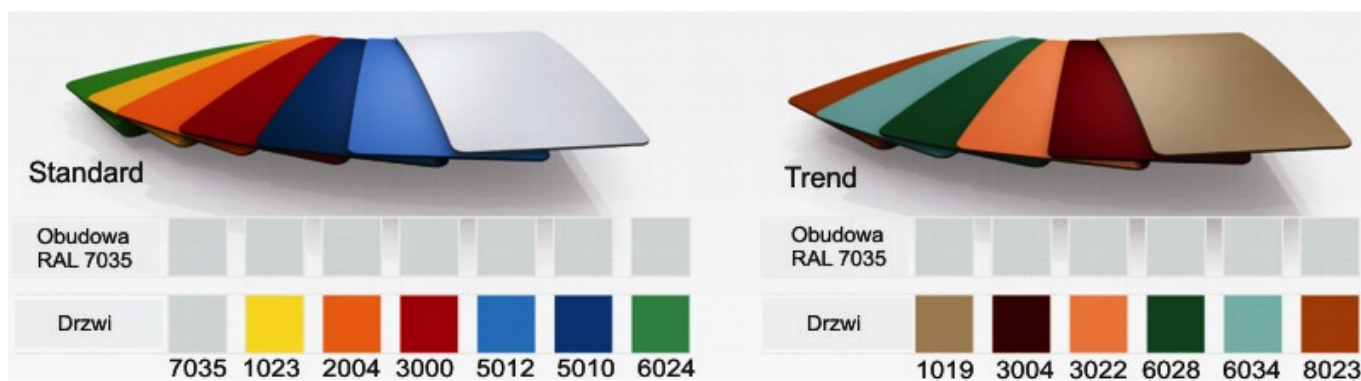

3

Wieszak metalowy zewnętrzny

4

Wieszak metalowy wewnętrzny

Kolorystyka

Przeobrażenie. wykończenie powierzchni : Standard i Extra

STANDARD EXTRA

Kolorystyka (obudowy, drzwi) RAL :

*** inna kolorystyka RAL- wycena indywidualna**

Kolorystyka farby (struktura drewna) oraz laminatów :

- Drzwi metalowe malowane farbą o strukturze drzewa. - Drzwi z płyty meblowej laminowanej obrzeża z PCV