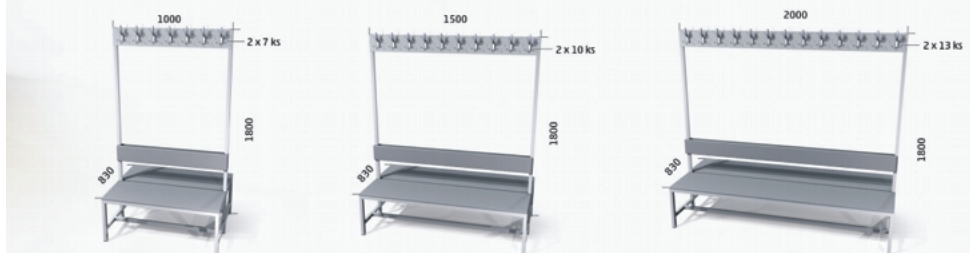

Opis produktu

Ławki wolnostojące do szatni

Kod

SL 100 A S 1 - Lamino deska
SL 100 A D 2 - Smrkové latě

SL 150 A S 1 -
SL 150 A D 2 -

SL 200 A S 1 -
SL 200 A D 2 -

Kod

SL 100 O S 1 -
SL 100 O D 2 -

SL 150 O S 1 -
SL 150 O D 2 -

SL 200 O S 1 -
SL 200 O D 2 -

Kod

SL 100 V S 3 -
SL 100 V D 3 -
SL 100 V B S 4 -
SL 100 V B D 4 -

SL 150 V S 3 -
SL 150 V D 3 -
SL 150 V B S 4 -
SL 150 V B D 4 -

SL 200 V S 3 -
SL 200 V D 3 -
SL 200 V B S 4 -
SL 200 V B D 4 -

Kod

SLO 100 V S 1 -
SLO 100 V D 2 -

SLO 150 V S 1 -
SLO 150 V D 2 -

SLO 200 V S 1 -
SLO 200 V D 2 -

1

Ławka z oparciem płyty laminowanej z ABS. Konstrukcja metalowa.

2

Ławka z oparciem z listew drewnianych lakierowanych. Konstrukcja metalowa.