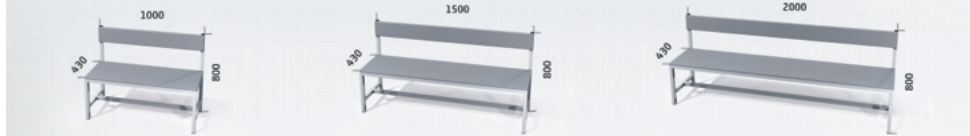

Opis produktu

Ławki wolnostojące do szatni

Kod

SL 100 A S 1 - Lamino deska
SL 100 A D 2 - Smrkové latě

SL 150 A S 1 -
SL 150 A D 2 -

SL 200 A S 1 -
SL 200 A D 2 -

Kod

SL 100 O S 1 -
SL 100 O D 2 -

SL 150 O S 1 -
SL 150 O D 2 -

SL 200 O S 1 -
SL 200 O D 2 -

Kod

SL 100 V S 3 -
SL 100 V D 3 -
SL 100 V B S 4 -
SL 100 V B D 4 -

SL 150 V S 3 -
SL 150 V D 3 -
SL 150 V B S 4 -
SL 150 V B D 4 -

SL 200 V S 3 -
SL 200 V D 3 -
SL 200 V B S 4 -
SL 200 V B D 4 -

Kod

SLO 100 V S 1 -
SLO 100 V D 2 -

SLO 150 V S 1 -
SLO 150 V D 2 -

SLO 200 V S 1 -
SLO 200 V D 2 -

1

Ławka z oparciem płyty laminowanej z ABS. Konstrukcja metalowa.

2

Ławka z oparciem z listew drewnianych lakierowanych. Konstrukcja metalowa.