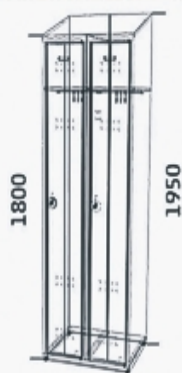

Wyposażenie dodatkowe

**DODATKOWE WYPOSAŻENIE :**

**Kod**  
T

**Przegroda pionowa**

Kod	Mod.	
P250	250	Dodatkowa półka
P300	300	
P350	350	
P400	400	

Kod	Mod.
VP20	200
VP25	250
VP30	300
VP35	350
VP40	400

**Podkładka plastikowa pod buty.**

### Ławeczki do szafek UNI

Ławeczka z płyty laminowanej i obrzeżami z ABS.  
Konstrukcja metalowa

Ławeczka z poprzeczkami drewnianymi lakierowanymi lakierem bezbarwnym.  
Konstrukcja metalowa

Ławeczka z płyty meblowej laminowanej i obrzeżami z ABS.  
Z wysuwanymi metalowymi szufladami.  
Konstrukcja metalowa

Kod  
SD  
Daszek skośny do szafek

Kod  
ZRC  
Lusterko o wym. 150 x 200 mm

Kod  
HAK R  
Uchwyt na rącznik

Kod  
KRB N A  
Półka mała 10 x 150 x 65 mm

Kod  
KRB H A  
Półka głęboka 40 x 150 x 65 mm

Kod  
HAK A  
Haczyk podwójny