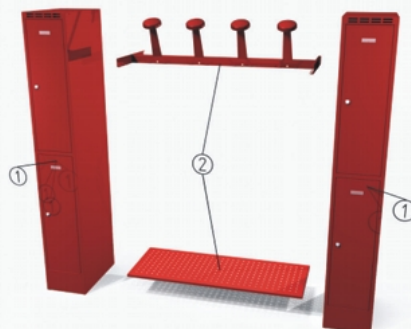

### Opis produktu

Szafki i zestawy szatniowe dla strażaków typ UNI : szer. mod. 40 cm, wys. : max.205 cm cokół : 12 cm

Kolorystyka : 

Kod  
KH 1 60 1

AS 30 1 1 S KH 1  
KH 60 H 2

Kod  
KH 2 120 2

AS 30 1 2 S KH 1  
KH 120 H 2