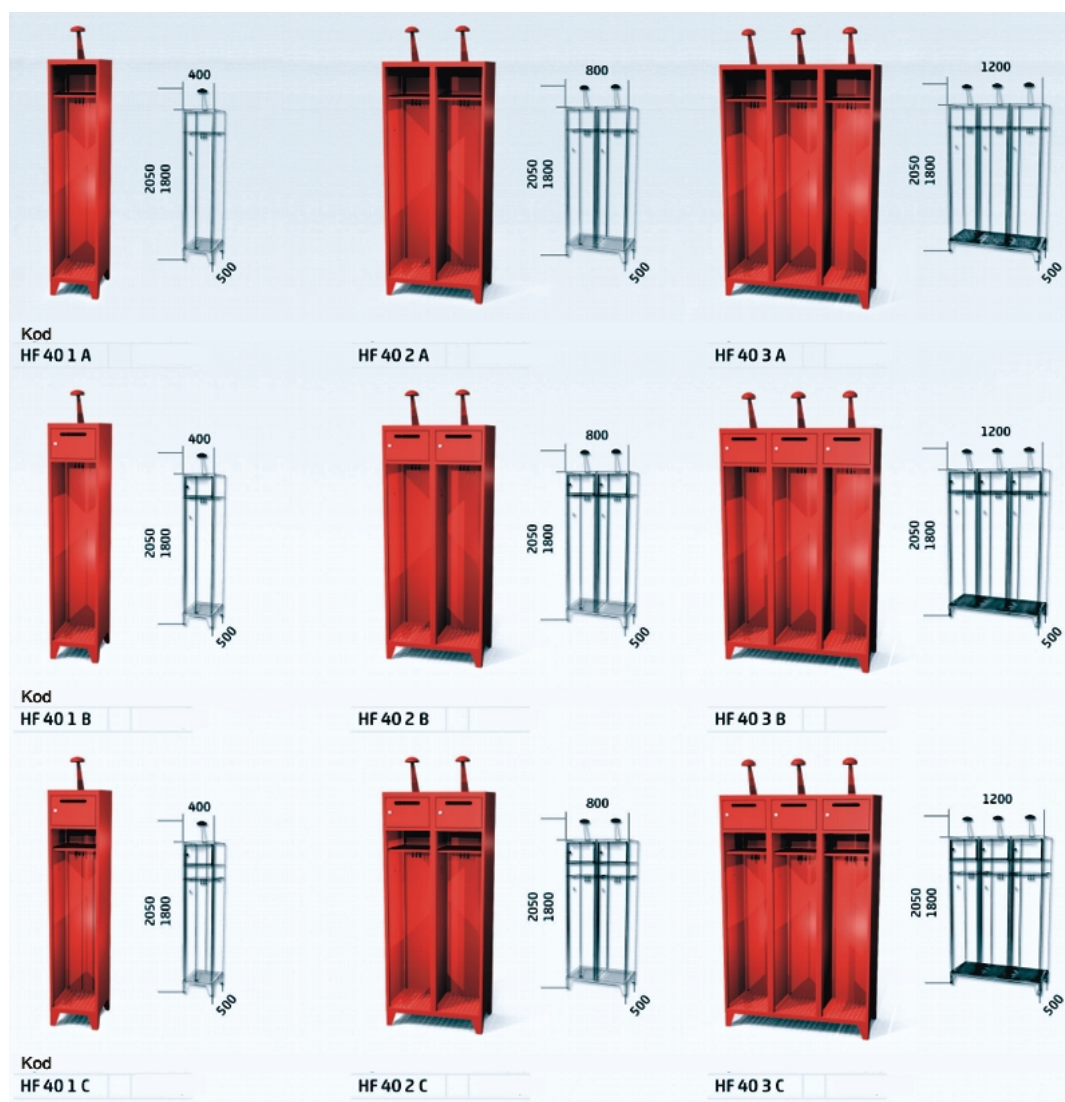

Link do produktu: <https://www.adex.bielsko.pl/oferta-szafek-dla-strazakow-uni-mod40cm-hf-p-464.html>

## Oferta szafek dla strażaków - UNI - mod.40cm HF

Dostępność	<b>Na zamówienie</b>
Numer katalogowy	<b>600040123</b>
Kod producenta	<b>HF</b>
Producent	<b>ADEX</b>

### Opis produktu

Szafki i zestawy szatniowe dla strażaków typ UNI : szer. mod. 40 cm, wys. : max.205 cm cokół : 12 cm

Kolorystyka : 

Kod  
KH 1 60 1

AS 30 1 1 S KH 1  
KH 60 H 2

Kod  
KH 2 120 2

AS 30 1 2 S KH 1  
KH 120 H 2