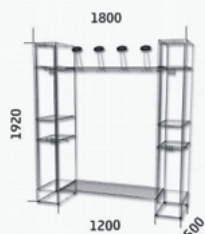

### Opis produktu

Szafki i zestawy szatniowe dla strażaków typ UNI : szer. mod. 40 cm, wys. : max.205 cm cokół : 12 cm

Kolorystyka : 

Kod  
KH 1 60 1

AS 30 1 1 S KH 1  
KH 60 H 2

Kod  
KH 2 120 2

AS 30 1 2 S KH 1  
KH 120 H 2

Wyposażenie dodatkowe

**DODATKOWE WYPOSAŻENIE :**

**Kod**  
T

**Przegroda pionowa**

Kod	Mod.	
P250	250	Dodatkowa półka
P300	300	
P350	350	
P400	400	

Kod	Mod.
VP20	200
VP25	250
VP30	300
VP35	350
VP40	400

**Podkładka plastikowa pod buty.**