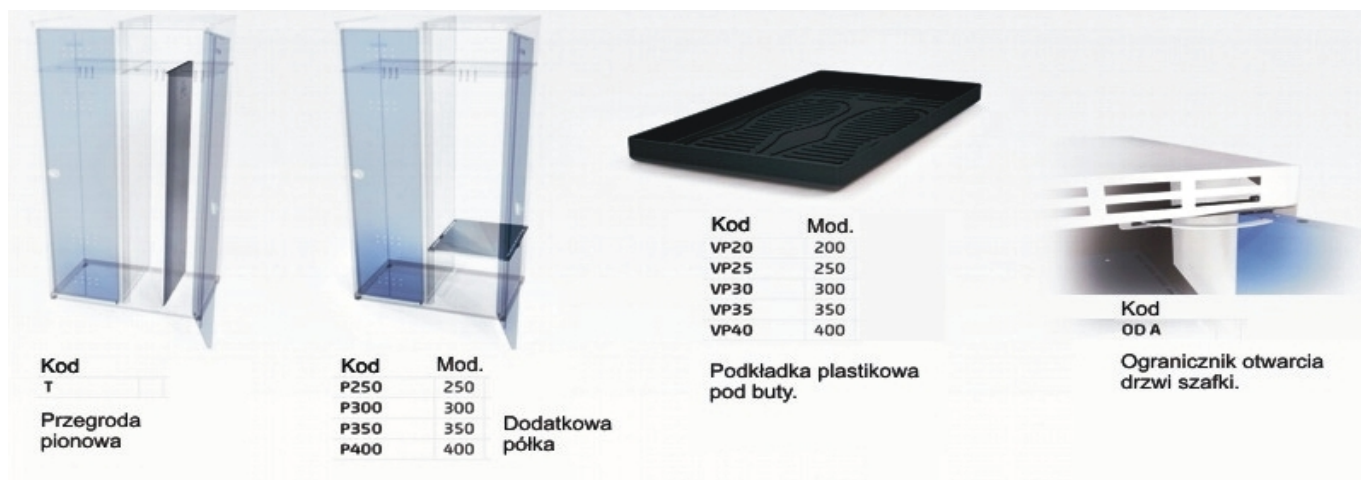

Kod
T

Przegroda pionowa

Kod	Mod.	
P250	250	Dodatkowa półka
P300	300	
P350	350	
P400	400	

Kod	Mod.
VP20	200
VP25	250
VP30	300
VP35	350
VP40	400

Podkładka plastikowa pod buty.

Kod
OD A

Ogranicznik otwarcia drzwi szafki.

Ławeczki do szafek UNI