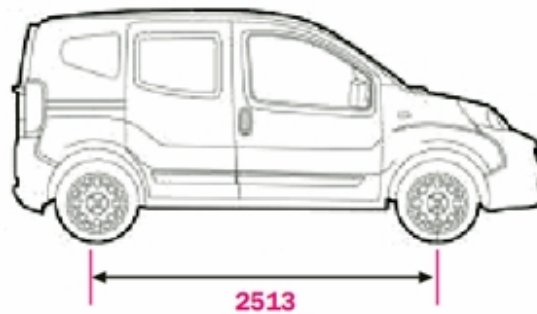

Peugeot BIPPER

Dostępność

Na zamówienie

Producent

ADEX

Opis produktu

Bipper

Mod.	Ti Car 314		Ti Car 315	
	L	R	L	R
Bipper L1 H1 2.513	●		●	●