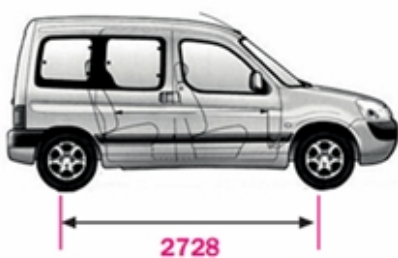

Peugeot PARTNER

Dostępność

Na zamówienie

Producent

ADEX

Opis produktu

Partner

Mod.	Ti Car 301		Ti Car 308		Ti Car 312		Ti Car 313		Ti Car 314		Ti Car 315	
	L	R	L	R	L	R	L	R	L	R	L	R
Partner L1 H1 2.728	●		●		●		●	●	●		●	●
Partner L1XL H1 2.728	●		●		●		●	●	●		●	●