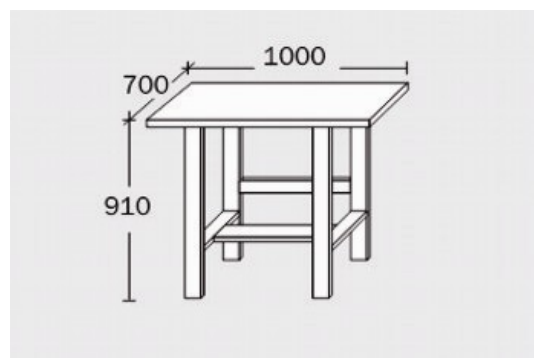

Stół zaprojektowany i wykonany z uniwersalnych modułów, które można zestawić ze sobą według indywidualnych potrzeb. Moduły pozwalają na pełne dopasowanie stołu do konkretnych prac jak i późniejszej jego rozbudowy.

Dostępne Moduły :

 <p>kg 21</p>	<p>Art. SM 1000 Cod. 010021003</p>	 <p>kg 2,4</p>	<p>Art. 1000-1500/K Cod. 010021022</p>
 <p>kg 7</p>	<p>Art. Work 1 Cod. 010021006 600x510x145H</p>	 <p>kg 29</p>	<p>Art. Pratico 1000 Cod. 010021041 1000x200x1000H</p>
 <p>kg 37</p>	<p>Art. Work 3 Cod. 010021073 420x615x565H</p>	 <p>kg 11</p>	<p>Art. 1000/2SP + Kit acc. 1000 Cod. 010001058 1000x850</p>
 <p>kg 55</p>	<p>Art. Work 4 Cod. 010021081 720x615x565H</p>		
 <p>kg 27,5</p>	<p>Art. Work 4 Free Cod. 010021082 720x615x565H</p>		<p>Art. 1000-1500/G Cod. 010021198</p>
 <p>kg 4</p>	<p>Art. 1000-1500/S Cod. 010021025</p>		