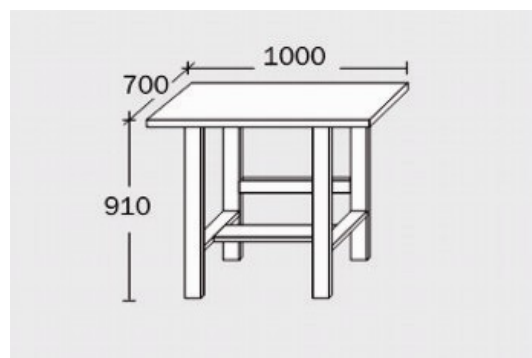

Stół zaprojektowany i wykonany z uniwersalnych modułów, które można zestawić ze sobą według indywidualnych potrzeb. Moduły pozwalają na pełne dopasowanie stołu do konkretnych prac jak i późniejszej jego rozbudowy.

Dostępne Moduły :

 <p>kg 21</p>	<p>Art. SM 1000 Cod. 010021003</p>	 <p>kg 2,4</p>	<p>Art. 1000-1500/K Cod. 010021022</p>
 <p>kg 7</p>	<p>Art. Work 1 Cod. 010021006 600x510x145H</p>		<p>Art. Pratico 1000 Cod. 010021041 1000x200x1000H</p>
 <p>kg 37</p>	<p>Art. Work 3 Cod. 010021073 420x615x565H</p>	 <p>kg 29</p>	<p>Art. 1000/2SP + Kit acc. 1000 Cod. 010001058 1000x850</p>
 <p>kg 55</p>	<p>Art. Work 4 Cod. 010021081 720x615x565H</p>	 <p>kg 11</p>	<p>Art. 1000-1500/G Cod. 010021198</p>
 <p>kg 27,5</p>	<p>Art. Work 4 Free Cod. 010021082 720x615x565H</p>		
 <p>kg 4</p>	<p>Art. 1000-1500/S Cod. 010021025</p>		