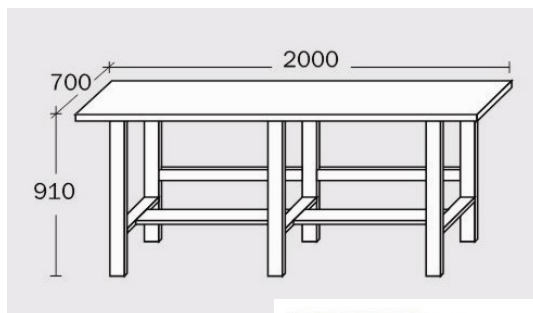

## Opis produktu

Profesjonalny modułowy stół warsztatowy **WERKMEISTER -2000**

Stół zaprojektowany i wykonany z uniwersalnych modułów, które można zestawić ze sobą według indywidualnych potrzeb. Moduły pozwalają na pełne dopasowanie stołu do konkretnych prac jak i późniejszej jego rozbudowy.