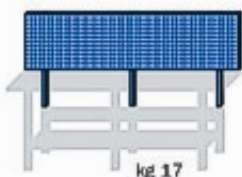

kg 17

Art.
2000/3SP +
2Kit acc. 1000
Cod. 010001060
2000x850