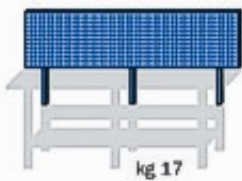

kg 17

Art.
2000/3SP +
2Kit acc. 1000
Cod. 010001060
2000x850