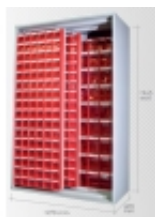

Link do produktu: <https://www.adex.bielsko.pl/szafa-3-panelowa-z-225-pojem-sl602s-p-523.html>

Szafa 3-panelowa z 225 pojem. SL602S

Dostępność	Na zamówienie
Numer katalogowy	SP 602S
Kod producenta	SL602S

Opis produktu

- Szafa metalowa na pojemniki, skręcana, otwarta z 3 pionowymi panelami w tym 2 przesuwneymi
- wym. 1965 x 1270 x 605 mm (wys/szer/gł)
- solidna konstrukcja, malowana proszkowo
- w tej wersji Stand. jest **225** szt. pojemników w 3 rozmiarach (MB4, MB5, MB6)
- zestaw 4 poj. MB 4 - 2 szt. , MB 5 - 16 szt. , MB 6 - 16 szt.
- możliwość wyboru innych pojemników (osobna kalkulacja)

UKŁAD:

Panel tylny + przedni przesuwny

Standard