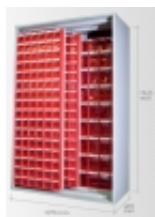

Link do produktu: <https://www.adex.bielsko.pl/szafa-3-panelowa-z-225-pojem-sl602s-p-523.html>

## Szafa 3-panelowa z 225 pojem. SL602S

Dostępność	<b>Na zamówienie</b>
Numer katalogowy	<b>SP   602S</b>
Kod producenta	<b>SL602S</b>

### Opis produktu

- Szafa metalowa na pojemniki, skręcana, otwarta z 3 pionowymi panelami w tym 2 przesuwneymi
- wym. 1965 x 1270 x 605 mm (wys/szer/gł)
- solidna konstrukcja, malowana proszkowo
- w tej wersji Stand. jest **225** szt. pojemników w 3 rozmiarach (MB4, MB5, MB6)
- zestaw 4 poj. MB 4 - 2 szt. , MB 5 - 16 szt. , MB 6 - 16 szt.
- możliwość wyboru innych pojemników ( osobna kalkulacja)