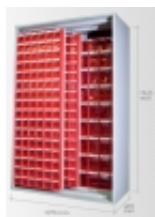

Link do produktu: <https://www.adex.bielsko.pl/szafa-3-panelowa-z-240-pojem-sl602a-p-524.html>

Szafa 3-panelowa z 240 pojem. SL602A

Dostępność	Na zamówienie
------------	---------------

Numer katalogowy	SP SL602A
------------------	-------------

Kod producenta	SL602A
----------------	--------

Opis produktu

- Szafa metalowa na pojemniki, skręcana, otwarta z 3 pionowymi panelami w tym 2 przesuwne
- wym. 1965 x 1270 x 605 mm (wys/szer/gł)
- solidna konstrukcja, malowana proszkowo
- w tej wersji Stand. jest **185** szt. pojemników w 4 rozmiarach (MB3, MB4, MB5, MB6)
- zestaw 3 poj. MB 3 - 14 szt., MB 4 - 8 szt. , MB 5 - 3 szt. , MB 6 - 16 szt.
- możliwość wyboru innych pojemników (osobna kalkulacja)