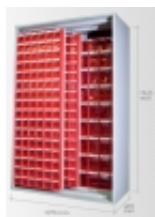

Link do produktu: <https://www.adex.bielsko.pl/szafa-3-panelowa-z-240-pojem-sl602a-p-524.html>

Szafa 3-panelowa z 240 pojem. SL602A

Dostępność	Na zamówienie
Numer katalogowy	SP SL602A
Kod producenta	SL602A

Opis produktu

- Szafa metalowa na pojemniki, skręcana, otwarta z 3 pionowymi panelami w tym 2 przesuwne
- wym. 1965 x 1270 x 605 mm (wys/szer/gł)
- solidna konstrukcja, malowana proszkowo
- w tej wersji Stand. jest **185** szt. pojemników w 4 rozmiarach (MB3, MB4, MB5, MB6)
- zestaw 3 poj. MB 3 - 14 szt., MB 4 - 8 szt. , MB 5 - 3 szt. , MB 6 - 16 szt.
- możliwość wyboru innych pojemników (osobna kalkulacja)