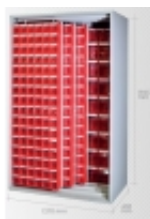

Link do produktu: <https://www.adex.bielsko.pl/szafa-4-panelowa-z-362-pojem-sl603b-p-528.html>

## Szafa 4-panelowa z 362 pojem. SL603B

Dostępność	<b>Na zamówienie</b>
Numer katalogowy	<b>SP   SL603B</b>
Kod producenta	<b>SL603B</b>

### Opis produktu

- Szafa metalowa na pojemniki, skręcana, otwarta z 4 pionowymi panelami w tym 3 przesuwneymi
- wym. 1965 x 1270 x 605 mm (wys/szer/gł)
- solidna konstrukcja, malowana proszkowo
- w tej wersji Stand. jest **362** szt. pojemników w 3 rozmiarach (MB4, MB5, MB6)
- zestaw 4 poj. MB 4 - 16 szt. , MB 5 - 2 szt. , MB 6 - 48 szt.
- możliwość wyboru innych pojemników ( osobna kalkulacja)