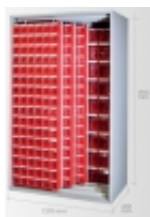

Link do produktu: <https://www.adex.bielsko.pl/szafa-4-panelowa-z-362-pojem-sl603b-p-528.html>

## Szafa 4-panelowa z 362 pojem. SL603B

Dostępność	<b>Na zamówienie</b>
Numer katalogowy	<b>SP   SL603B</b>
Kod producenta	<b>SL603B</b>

### Opis produktu

- Szafa metalowa na pojemniki, skręcana, otwarta z 4 pionowymi panelami w tym 3 przesuwneymi
- wym. 1965 x 1270 x 605 mm (wys/szer/gł)
- solidna konstrukcja, malowana proszkowo
- w tej wersji Stand. jest **362** szt. pojemników w 3 rozmiarach (MB4, MB5, MB6)
- zestaw 4 poj. MB 4 - 16 szt. , MB 5 - 2 szt. , MB 6 - 48 szt.
- możliwość wyboru innych pojemników ( osobna kalkulacja)