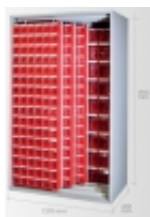

Link do produktu: <https://www.adex.bielsko.pl/szafa-4-panelowa-z-480-pojem-sl603a-p-527.html>

Szafa 4-panelowa z 480 pojem. SL603A

Dostępność	Na zamówienie
Numer katalogowy	SP SL603A
Kod producenta	SL603A

Opis produktu

- Szafa metalowa na pojemniki, skręcana, otwarta z 4 pionowymi panelami w tym 3 przesuwne
- wym. 1965 x 1270 x 605 mm (wys/szer/gł)
- solidna konstrukcja, malowana proszkowo
- w tej wersji A jest **480** szt. pojemników w 1 rozmiarze (MB6)
- zestaw 6 poj. MB 6 - 80 szt.
- możliwość wyboru innych pojemników (osobna kalkulacja)

UKŁAD: **Panel tylny + przedni przesuwny**