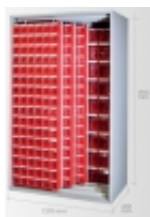

Link do produktu: <https://www.adex.bielsko.pl/szafa-4-panelowa-z-480-pojem-sl603a-p-527.html>

Szafa 4-panelowa z 480 pojem. SL603A

Dostępność	Na zamówienie
Numer katalogowy	SP SL603A
Kod producenta	SL603A

Opis produktu

- Szafa metalowa na pojemniki, skręcana, otwarta z 4 pionowymi panelami w tym 3 przesuwne
- wym. 1965 x 1270 x 605 mm (wys/szer/gł)
- solidna konstrukcja, malowana proszkowo
- w tej wersji A jest **480** szt. pojemników w 1 rozmiarze (MB6)
- zestaw 6 poj. MB 6 - 80 szt.
- możliwość wyboru innych pojemników (osobna kalkulacja)

UKŁAD:
Panel tylny + przedni przesuwny