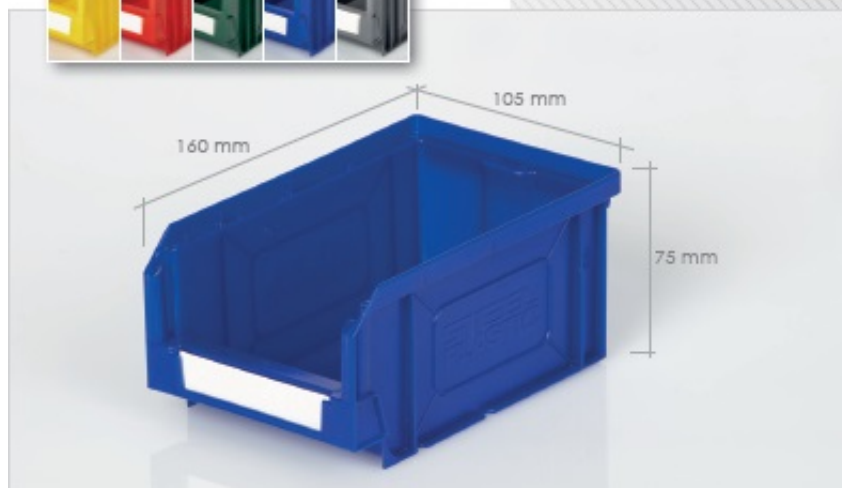

Wyposażenie

Pojemniki: (ceny za szt.)

k2: 1,93 zł

k3: 6,07 zł

k4: 16,01 zł

k5: 30,82 zł

key box **K2**