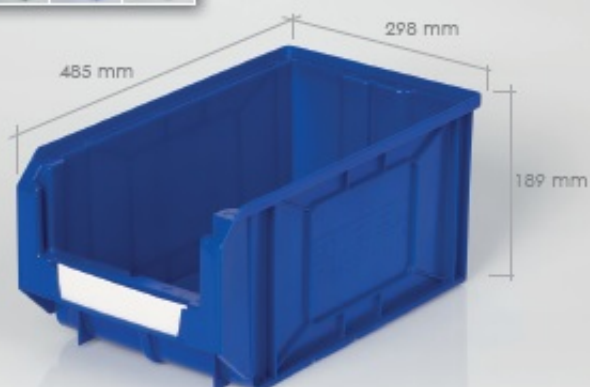

Opis produktu

- Szafa otwarta z półkami i 144 pojemnikami, skręcana, metalowa, ocynkowana, malowana proszkowo
- stalowe śruby mocujące elementy szafy, gwarantują jej solidność, sztywność oraz stabilność,
- wewnątrz ocynkowane, co gwarantuje doskonałą wytrzymałość,
- zewnętrzna strona pokryta jest 35-?m warstwą folii poliestrowej, szary kolor dla ścian, niebieski dla drzwi,
- produkt chroni usuwalna poliestrowa przezroczysta,
- szafa może posiadać zamek z potrójną pozycją blokowania oraz dwoma kluczami,
- półki ocynkowane przestawne
- wym. 1950 x 700 x 275 mm (wys/szer/gł)
- **Uwaga! Szafa otwarta o głębokości 275 mm musi być przymocowana do ściany!!!**
- Max. obciążenie szafy - 300kg
- Max. obciążenie półki - 30kg

key box **K2**

K3 key box

K4 key box

key box K5

Akcesoria

Sugerowana cena może się różnić w zależności od wybranego zestawu: