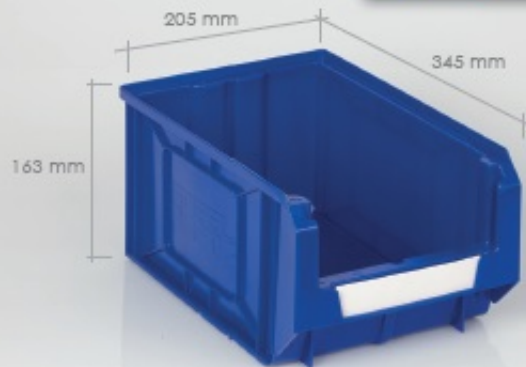

K4 key box

key box K5

Akcesoria

Sugerowana cena może się różnić w zależności od wybranego zestawu: