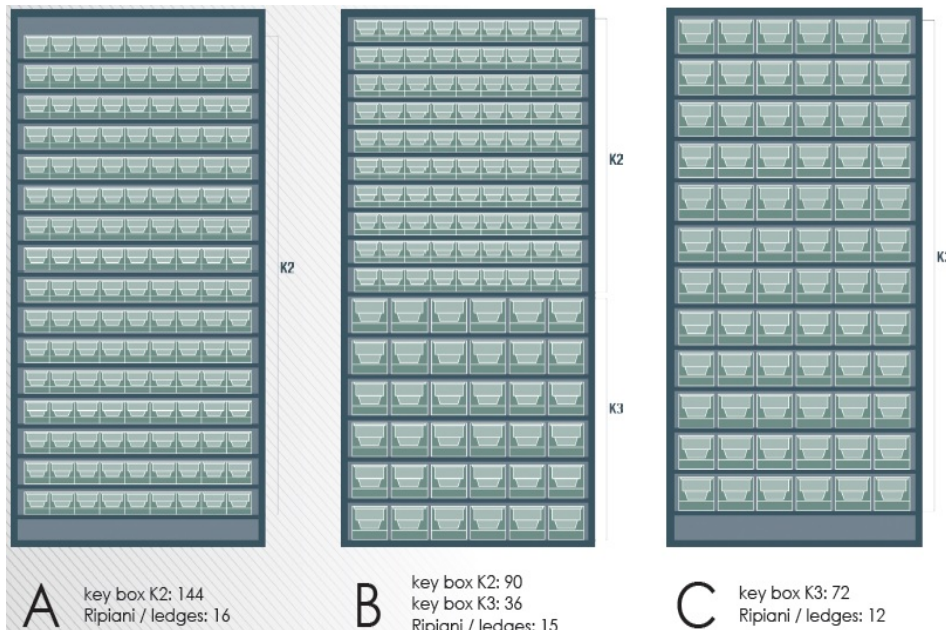

Link do produktu: <https://www.adex.bielsko.pl/szafa-otwarta-z-144-pojemnikami-ar10027a-p-568.html>

Szafa otwarta z 144 pojemnikami AR100/27A

Dostępność	Na zamówienie
Numer katalogowy	SP AR100/27A
Kod producenta	AR100/27A

Opis produktu

- Szafa otwarta z półkami i 144 pojemnikami, skręcana, metalowa, ocynkowana, malowana proszkowo
- stalowe śruby mocujące elementy szafy, gwarantują jej solidność, sztywność oraz stabilność,
- wnętrze ocynkowane, co gwarantuje doskonałą wytrzymałość,
- zewnętrzna strona pokryta jest 35-?m warstwą folii poliestrowej, szary kolor dla ścian, niebieski dla drzwi,
- produkt chroni usuwalna poliestrowa folia przezroczysta,
- szafa może posiadać zamek z potrójną pozycją blokowania oraz dwoma kluczami,
- półki ocynkowane przestawne
- wym. 1950 x 700 x 275 mm (wys/szer/gł)
- **Uwaga! Szafa otwarta o głębokości 275 mm musi być przymocowana do ściany!!!**
- Max. obciążenie szafy - 300kg
- Max. obciążenie półki - 30kg

Różne opcje do doposażenia szafy - Zapytaj o to co potrzebujesz ?

WYPOSAŻENIE SZAFY, ZESTAWU A oraz B i C: Zapytaj o cenę !!!

Wyposażenie

Pojemniki: (ceny za szt.)

k2: 1,93 zł

k3: 6,07 zł

k4: 16,01 zł

k5: 30,82 zł

key box **K2**

K3 key box

K4 key box

key box K5

Akcesoria

Sugerowana cena może się różnić w zależności od wybranego zestawu: