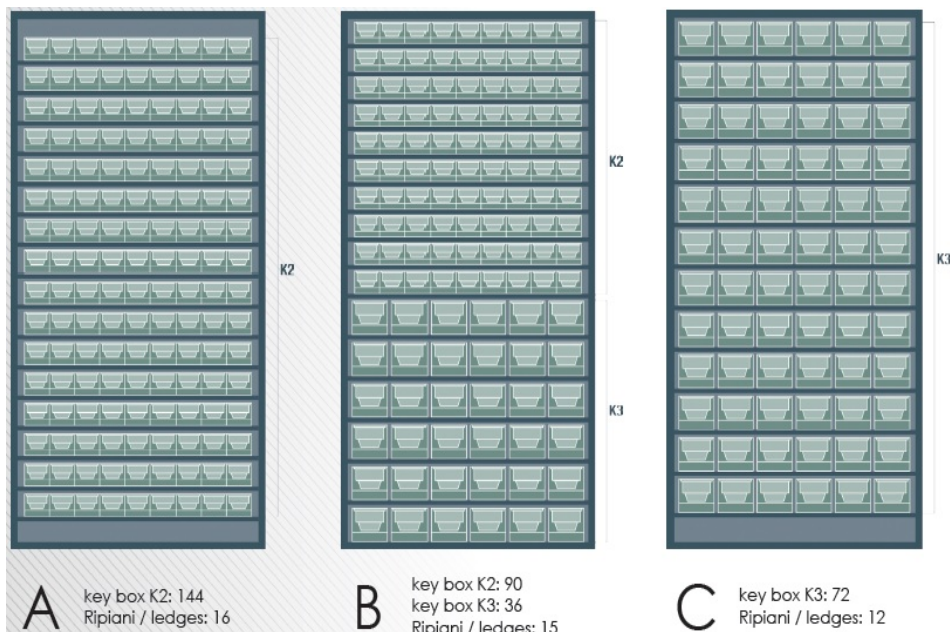

Link do produktu: <https://www.adex.bielsko.pl/szafa-otwarta-z-144-pojemnikami-ar10027a-p-568.html>

Szafa otwarta z 144 pojemnikami AR100/27A

Dostępność	Na zamówienie
Numer katalogowy	SP | AR100/27A
Kod producenta	AR100/27A

Opis produktu

- Szafa otwarta z półkami i 144 pojemnikami, skręcana, metalowa, ocynkowana, malowana proszkowo
- stalowe śruby mocujące elementy szafy, gwarantują jej solidność, sztywność oraz stabilność,
- wewnątrz ocynkowane, co gwarantuje doskonałą wytrzymałość,
- zewnętrzna strona pokryta jest 35-?m warstwą folii poliestrowej, szary kolor dla ścian, niebieski dla drzwi,
- produkt chroni usuwalna poliestrowa przezroczysta,
- szafa może posiadać zamek z potrójną pozycją blokowania oraz dwoma kluczami,
- półki ocynkowane przestawne
- wym. 1950 x 700 x 275 mm (wys/szer/gł)
- **Uwaga! Szafa otwarta o głębokości 275 mm musi być przymocowana do ściany!!!**
- Max. obciążenie szafy - 300kg
- Max. obciążenie półki - 30kg

Różne opcje do doposażenia szafy - Zapytaj o to co potrzebujesz ?

WYPOSAŻENIE SZAFY, ZESTAWU A oraz B i C: Zapytaj o cenę !!!