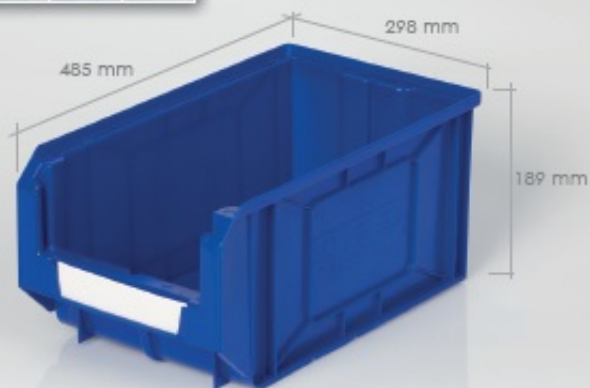

Opis produktu

- Szafa otwarta z półkami i 144 pojemnikami, skręcana, metalowa, ocynkowana, malowana proszkowo
- stalowe śruby mocujące elementy szafy, gwarantują jej solidność, sztywność oraz stabilność,
- wnętrze ocynkowane, co gwarantuje doskonałą wytrzymałość,
- zewnętrzna strona pokryta jest 35-?m warstwą folii poliestrowej, szary kolor dla ścian, niebieski dla drzwi,
- produkt chroni usuwalna poliestrowa folia przezroczysta,
- szafa może posiadać zamek z potrójną pozycją blokowania oraz dwoma kluczami,
- półki ocynkowane przestawne
- wym. 1950 x 700 x 275 mm (wys/szer/gł)
- **Uwaga! Szafa otwarta o głębokości 275 mm musi być przymocowana do ściany!!!**
- Max. obciążenie szafy - 300kg
- Max. obciążenie półki - 30kg

key box **K2**

K3 key box

K4 key box

key box K5

Akcesoria

Sugerowana cena może się różnić w zależności od wybranego zestawu: