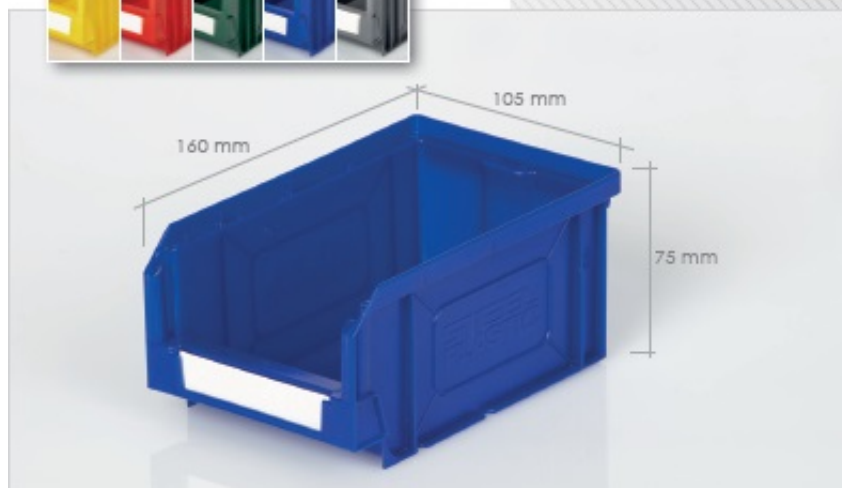

Wyposażenie

Pojemniki: (ceny za szt.)

k2: 1,93 zł

k3: 6,07 zł

k4: 16,01 zł

k5: 30,82 zł

key box **K2**

K3 key box