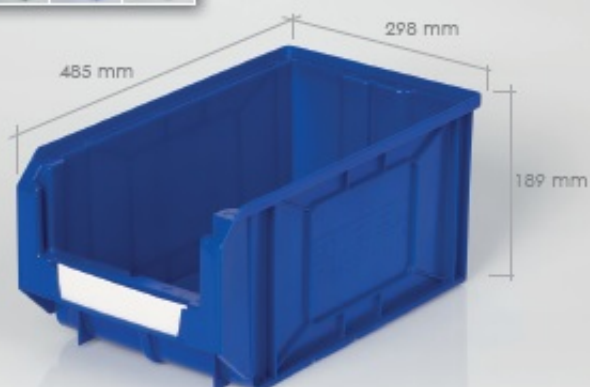

Opis produktu

- Szafa otwarta (bez drzwi) z półkami na 59 pojemników, skręcana, metalowa, ocynkowana, malowana proszkowo
- stalowe śruby mocujące elementy szafy, gwarantują jej solidność, sztywność oraz stabilność,
- wnętrze ocynkowane, co gwarantuje doskonałą wytrzymałość,
- zewnętrzna strona pokryta jest 35-?m warstwą folii poliestrowej, szary kolor dla ścian, niebieski dla drzwi,
- produkt chroni usuwalna poliestrowa folia przezroczysta,
- szafa może posiadać zamek z potrójną pozycją blokowania oraz dwoma kluczami,
- półki ocynkowane przestawne
- wym. 1950 x 700 x 520 mm (wys/szer/gł)
- **Uwaga! Szafa otwarta o głębokości 275 mm musi być przymocowana do ściany!!!**
- Max. obciążenie szafy - 300kg
- Max. obciążenie półki - 30kg

key box **K2**

K3 key box

K4 key box

key box K5

Akcesoria

Sugerowana cena może się różnić w zależności od wybranego zestawu: