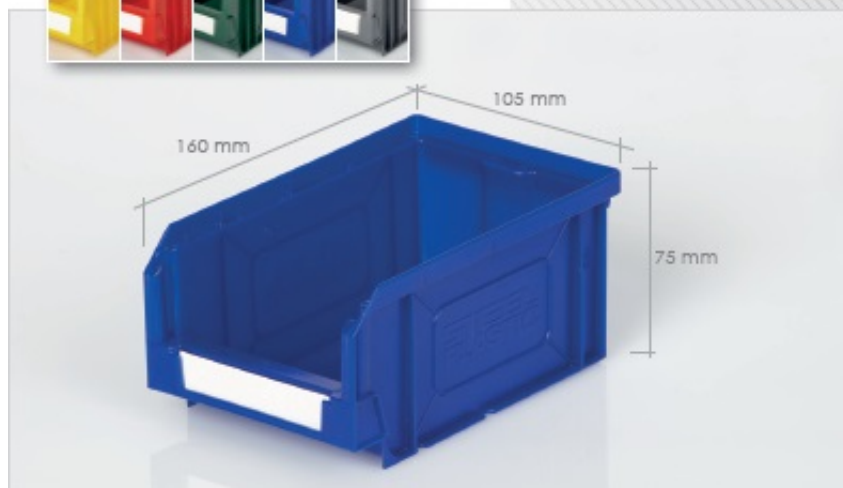

Wyposażenie

Pojemniki: (ceny za szt.)

k2: 1,93 zł

k3: 6,07 zł

k4: 16,01 zł

k5: 30,82 zł

key box **K2**

K3 key box