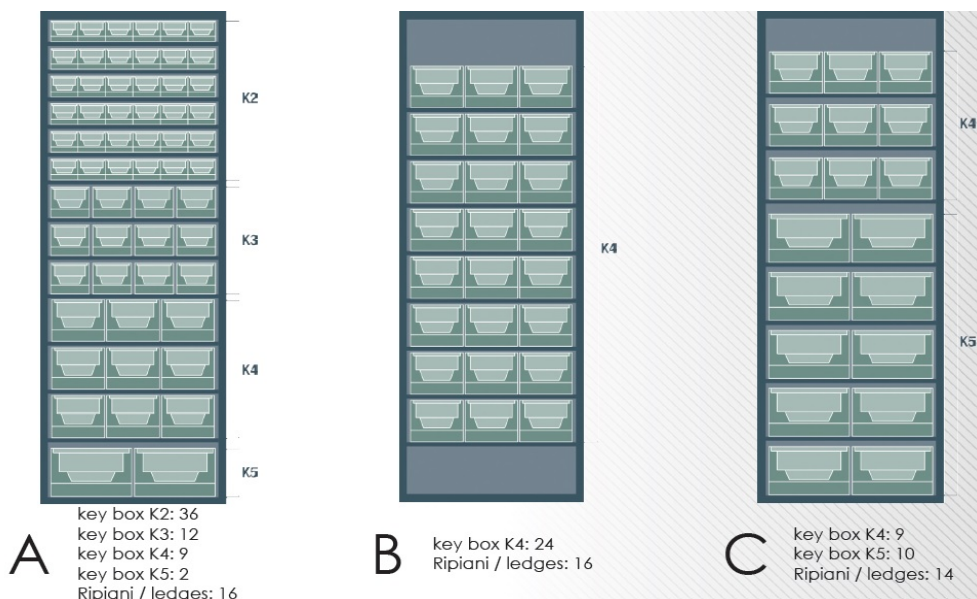

Link do produktu: <https://www.adex.bielsko.pl/szafa-otwarta-z-59-pojemnikami-ar7052a-p-569.html>

Szafa otwarta z 59 pojemnikami AR70/52A

Dostępność	Na zamówienie
Numer katalogowy	SP | AR70/52A
Kod producenta	AR70/52A

Opis produktu

- Szafa otwarta (bez drzwi) z półkami na 59 pojemników, skręcana, metalowa, ocynkowana, malowana proszkowo
- stalowe śruby mocujące elementy szafy, gwarantują jej solidność, sztywność oraz stabilność,
- wnętrze ocynkowane, co gwarantuje doskonałą wytrzymałość,
- zewnętrzna strona pokryta jest 35-?m warstwą folii poliestrowej, szary kolor dla ścian, niebieski dla drzwi,
- produkt chroni usuwalna poliestrowa folia przezroczysta,
- szafa może posiadać zamek z potrójną pozycją blokowania oraz dwoma kluczami,
- półki ocynkowane przestawne
- wym. 1950 x 700 x 520 mm (wys/szer/gł)
- **Uwaga! Szafa otwarta o głębokości 275 mm musi być przymocowana do ściany!!!**
- Max. obciążenie szafy - 300kg
- Max. obciążenie półki - 30kg

Różne opcje do doposażenia szafy - Zapytaj o to co potrzebujesz ?

WYPOSAŻENIE SZAFY, ZESTAWU A oraz B i C: Zapytaj o cenę !!!