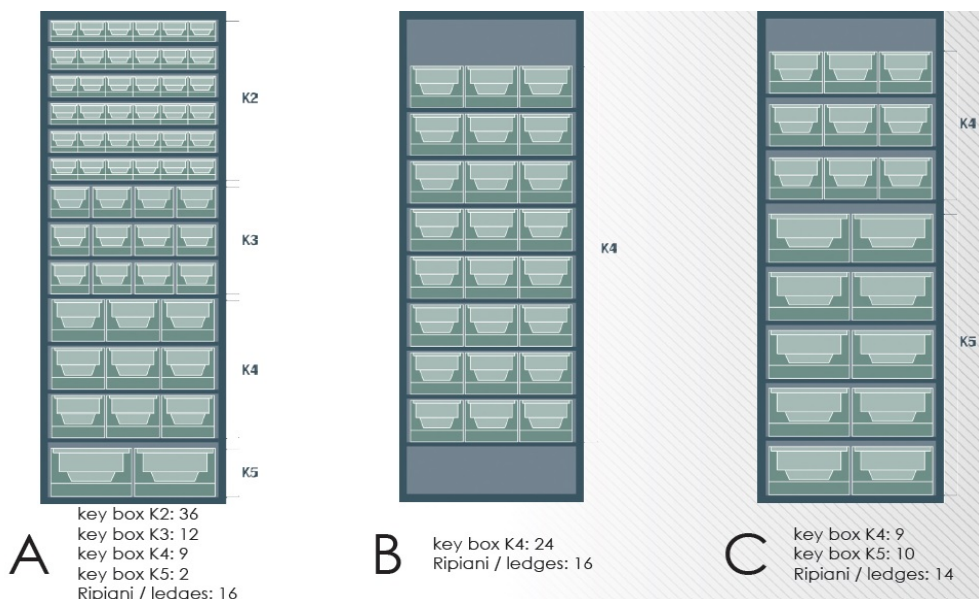

Link do produktu: <https://www.adex.bielsko.pl/szafa-otwarta-z-59-pojemnikami-ar7052a-p-569.html>

Szafa otwarta z 59 pojemnikami AR70/52A

Dostępność	Na zamówienie
Numer katalogowy	SP | AR70/52A
Kod producenta	AR70/52A

Opis produktu

- Szafa otwarta (bez drzwi) z półkami na 59 pojemników, skręcana, metalowa, ocynkowana, malowana proszkowo
- stalowe śruby mocujące elementy szafy, gwarantują jej solidność, sztywność oraz stabilność,
- wnętrze ocynkowane, co gwarantuje doskonałą wytrzymałość,
- zewnętrzna strona pokryta jest 35-?m warstwą folii poliestrowej, szary kolor dla ścian, niebieski dla drzwi,
- produkt chroni usuwalna poliestrowa folia przezroczysta,
- szafa może posiadać zamek z potrójną pozycją blokowania oraz dwoma kluczami,
- półki ocynkowane przestawne
- wym. 1950 x 700 x 520 mm (wys/szer/gł)
- **Uwaga! Szafa otwarta o głębokości 275 mm musi być przymocowana do ściany!!!**
- Max. obciążenie szafy - 300kg
- Max. obciążenie półki - 30kg

Różne opcje do doposażenia szafy - Zapytaj o to co potrzebujesz ?

WYPOSAŻENIE SZAFY, ZESTAWU A oraz B i C: Zapytaj o cenę !!!