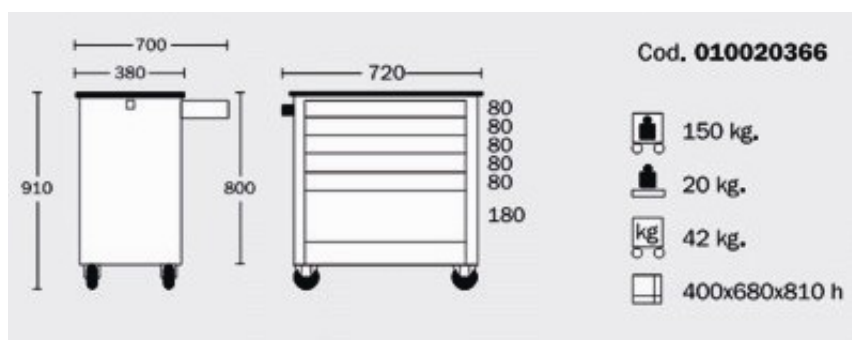

## Wózek narzędziowy - Tarlo 106

Dostępność	<b>Na zamówienie</b>
Numer katalogowy	<b>602520366</b>
Producent	<b>ADEX</b>

### Opis produktu

- 6 szuflad ( 4 x 80, 1x180mm
- na 4 kółkach (2x skrętne z ham.,2x stałe)