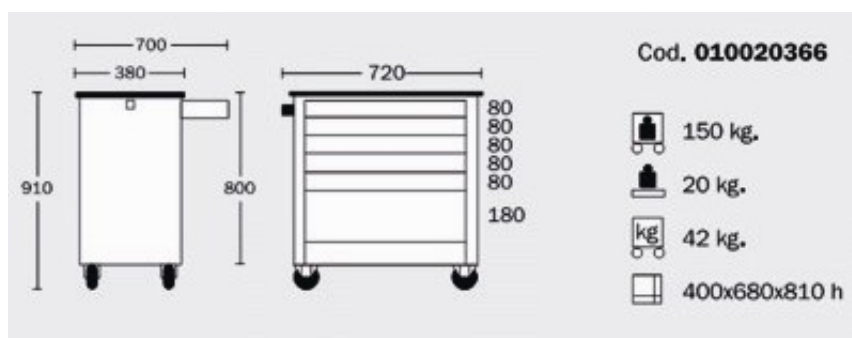

Wózek narzędziowy - Tarlo 106

Dostępność	Na zamówienie
Numer katalogowy	602520366
Producent	ADEX

Opis produktu

- 6 szuflad (4 x 80, 1x180mm
- na 4 kółkach (2x skrętne z ham.,2x stałe)