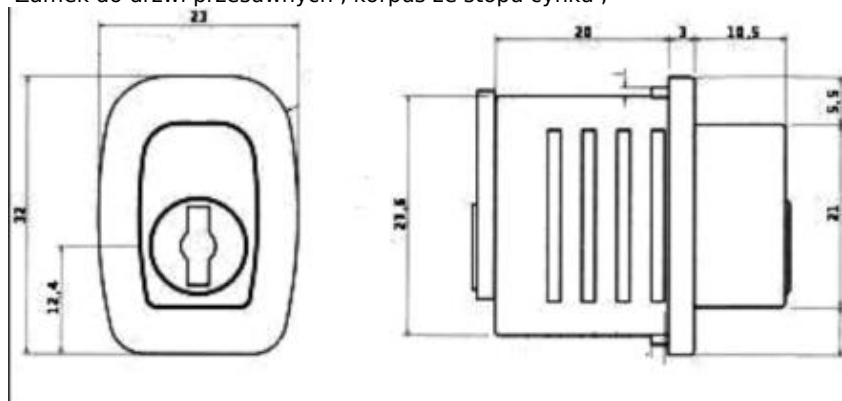

Link do produktu: <https://www.adex.bielsko.pl/zamek-do-drzwi-przesuwnych-00101012-p-101.html>

Zamek do drzwi przesuwnych - 00101012

Dostępność	Na zamówienie

Numer katalogowy	00101012

Producent	EURO

Opis produktu

Zamek do drzwi przesuwnych , korpus ze stopu cynku ,

400 kombinacji , klucz łamany w systemie Master Key.
D=28mm, x L= 19mm