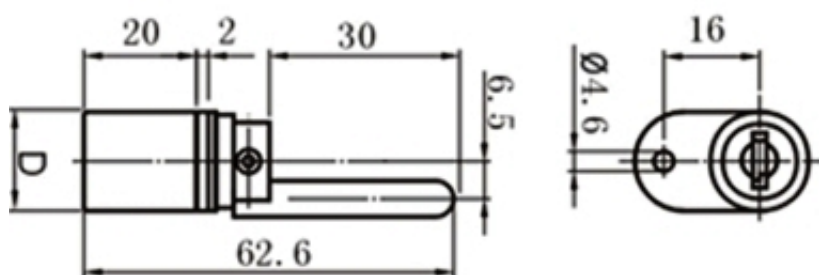

## Zamek do szuflad - 00101008

Dostępność	<b>Na zamówienie</b>
Numer katalogowy	<b>00101008</b>
Producent	<b>EURO</b>

### Opis produktu

Zamek do szuflad, mocowanie pojedyncze  
korpus ze stopu cynku , brąz  
400 kombinacji klucza , System Master Key.  
AD1 , D= 16mm , L= 20mm