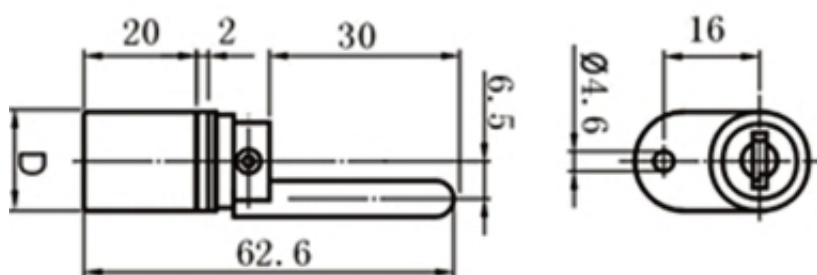

Zamek do szuflad - 00101008

Dostępność	Na zamówienie
Numer katalogowy	00101008
Producent	EURO

Opis produktu

Zamek do szuflad, mocowanie pojedyncze
korpus ze stopu cynku , brąz
400 kombinacji klucza , System Master Key.
AD1 , D= 16mm , L= 20mm