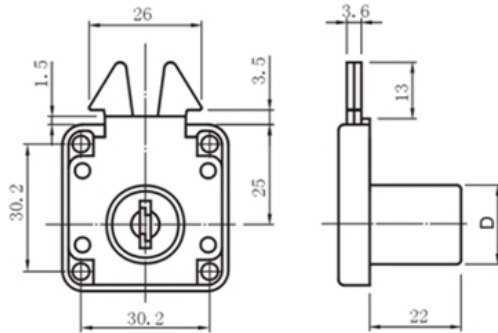

Zamek do żaluzji

Opis produktu

Zamek do żaluzji, rolet, drzwi przesuwnych itp.

Korpus ze stopu cynku ,
200 kombinacji klucza , System Master Key