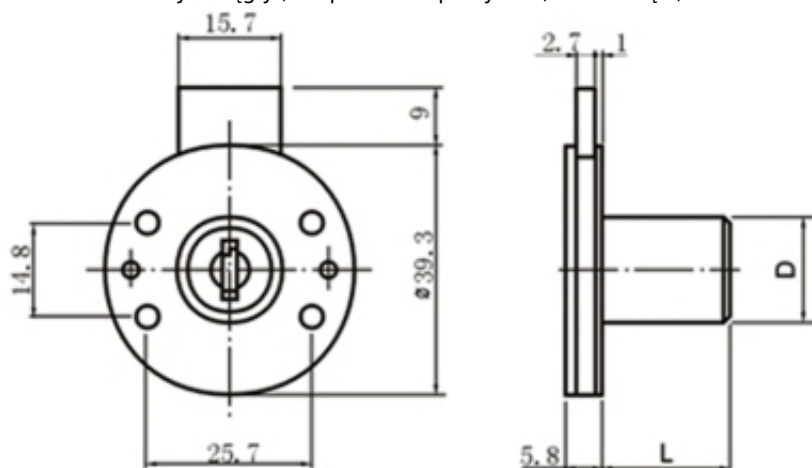

Zamek meblowy okrągły - 00101009

Dostępność	Na zamówienie
Numer katalogowy	0101009
Producent	EURO

Opis produktu

Zamek meblowy okrągły , korpus ze stopu cynku , koloru brąz ,

400 kombinacji klucza , klucz łamany , zamek w systemie Master Key.
D= 16mm , L = 20mm

Zamek meblowy okrągły - chromowany - kod 00101031