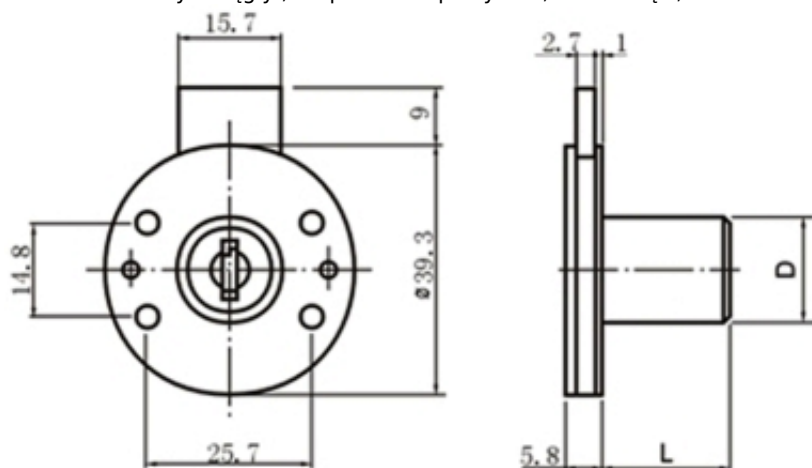

Zamek meblowy okrągły - 00101009

Dostępność	Na zamówienie
Numer katalogowy	0101009
Producent	EURO

Opis produktu

Zamek meblowy okrągły , korpus ze stopu cynku ,koloru brąz ,

400 kombinacji klucza , klucz łamany , zamek w systemie Master Key.
D= 16mm , L = 20mm

Zamek meblowy okrągły - chromowany - kod 00101031