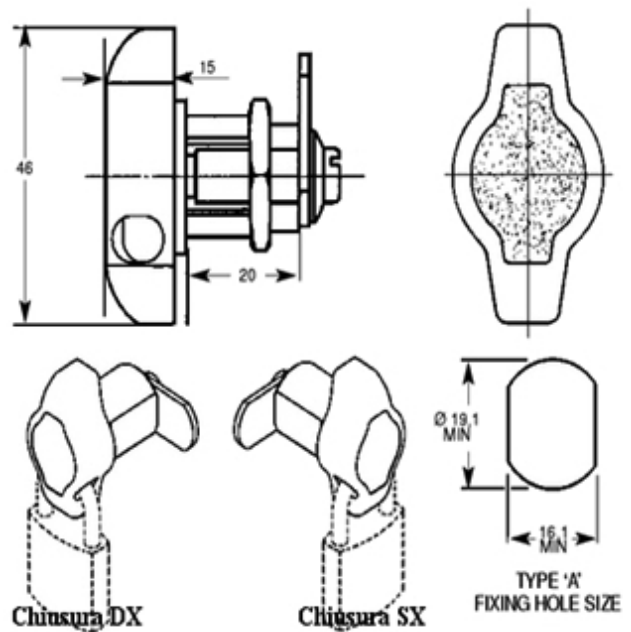

Zamek na kłódkę - 00101018

Dostępność	Dostępny
Numer katalogowy	0101018
Producent	EURO

Opis produktu

Zamek na kłódkę (bez rygla i zapinki), korpus ze stopu cynku , obrót 90° , wersja prawa lub lewa.