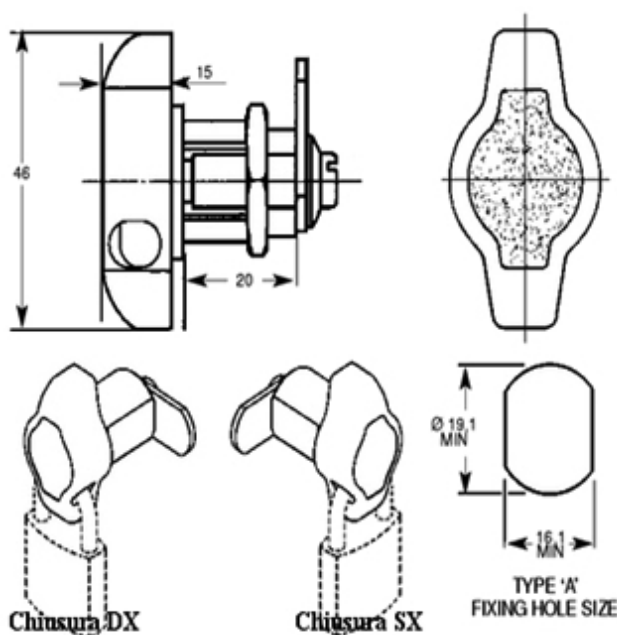

## Zamek na kłódkę - 00101018

Dostępność	<b>Dostępny</b>
Numer katalogowy	<b>0101018</b>
Producent	<b>EURO</b>

### Opis produktu

Zamek na kłódkę ( bez rygla i zapinki ), korpus ze stopu cynku , obrót 90° , wersja prawa lub lewa.