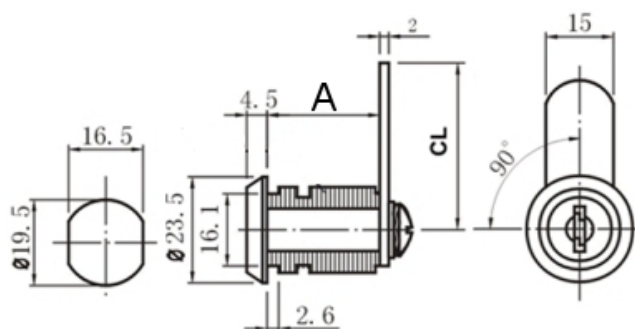

Zamek Uniwersalny "SU" - 00101003

Dostępność	Na zamówienie
Numer katalogowy	00101003
Producent	EURO

Opis produktu

A = 16
A = 20
A = 30

Zamek uniwersalny "SU" , korpus ze stopu cynku ,
400 kombinacji klucza , obrót 90° lub 180° ,
System Master Key.