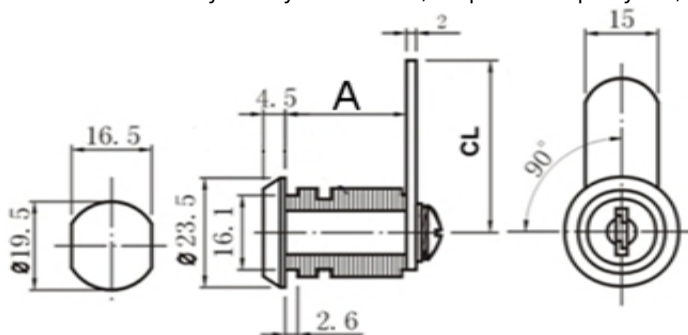

Link do produktu: <https://www.adex.bielsko.pl/zamek-universalny-szybkiego-montazu-00101023-p-91.html>

Zamek Uniwersalny - szybkiego montażu - 00101023

Dostępność	Na zamówienie
Numer katalogowy	00101023
Producent	EURO

Opis produktu

Zamek uniwersalny na szybki montaż , korpus ze stopu cynku,

A = 16
A = 20
A = 30

200 kombinacji klucza ,sprężynowy system szybkiego montażu,
obrót 90° lub 180° , System Master Key.